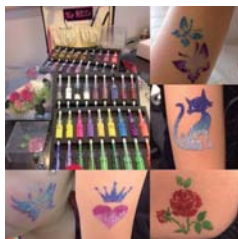

14日 あめ細工

お花やキャラクターなど、かわいいあめを作ります♪ 作ったあめはもちろん食べられますよ。楽しく美味しく遊べます!

所要時間: 約20分
参加費: 500円